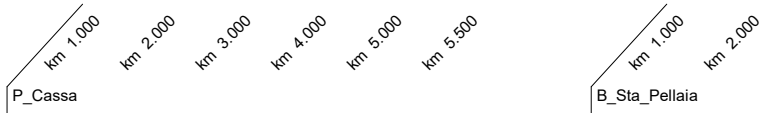

BUCLE DEL MEDITERRANI

05/01/2022 14:35:59

ZR01-ZR12

POS	NUM	PILOT - COPILOT	COTXE VIRTUAL	TC 08	POS08	TR09A	TR09B	TR09C	TR09D	TR09E	TR09F	TC 09	POS09	TR10A	TR10B	NUM
1	32	JR SANCHEZ - P. CUGAT	FORD ESCORT MK1	17	1	0	1	9	17	0	9	36	1	25	3	32

by blunik technology