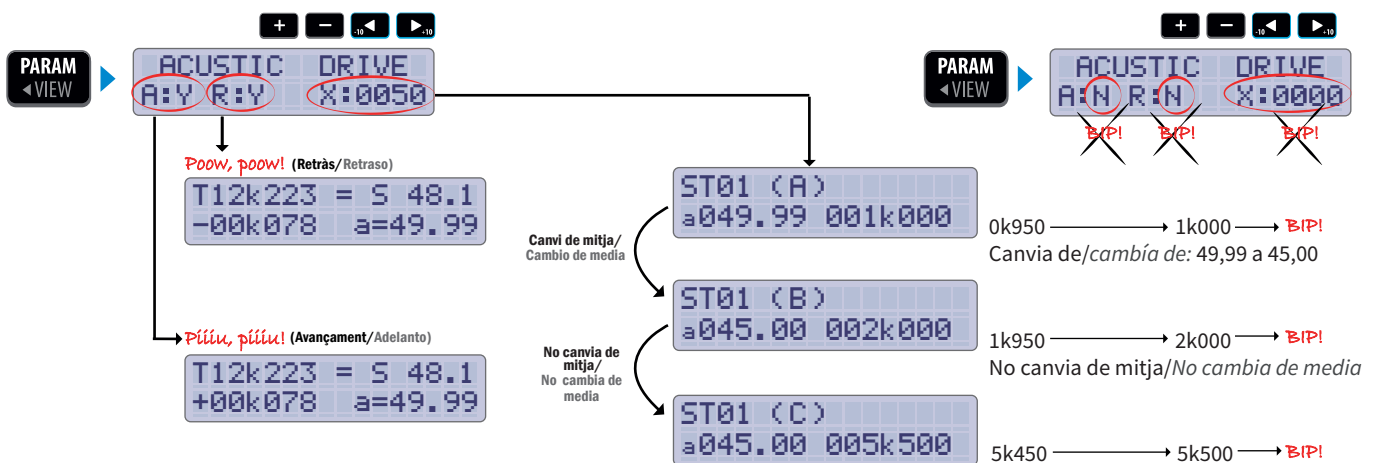

Avisador acústic / Avisador acústico

Acoustic Drive és un accessori del Blunik II que emet sons durant el tram de regularitat per indicar-te:

- La regularitat: “Piiiu, piiiu” si vas retrassat i “Pooow, pooow” si vas adelantat. No emet so quan vas a la mitja.
- Emet so cada xx metres. Útil per trams de tables.
- Canvis de mitja xx metres abans, tot i que la velocitat mitja sigui la mateixa.

- La regularidad: “Piiiu, piiiu” si vas retrasado y “Pooow, pooow” si vas adelantado. No emite sonido cuando vas a la media.
- Emite sonidos cada xx metros. Útil para tramos de tablas.
- Los cambios de media xx metros antes, aunque la velocidad media sea la misma.

Funció 1: Acoustic Drive/ Función 1: Acoustic Drive

Funció 2: Gap Marquer/ Función 2: Gap Marquer