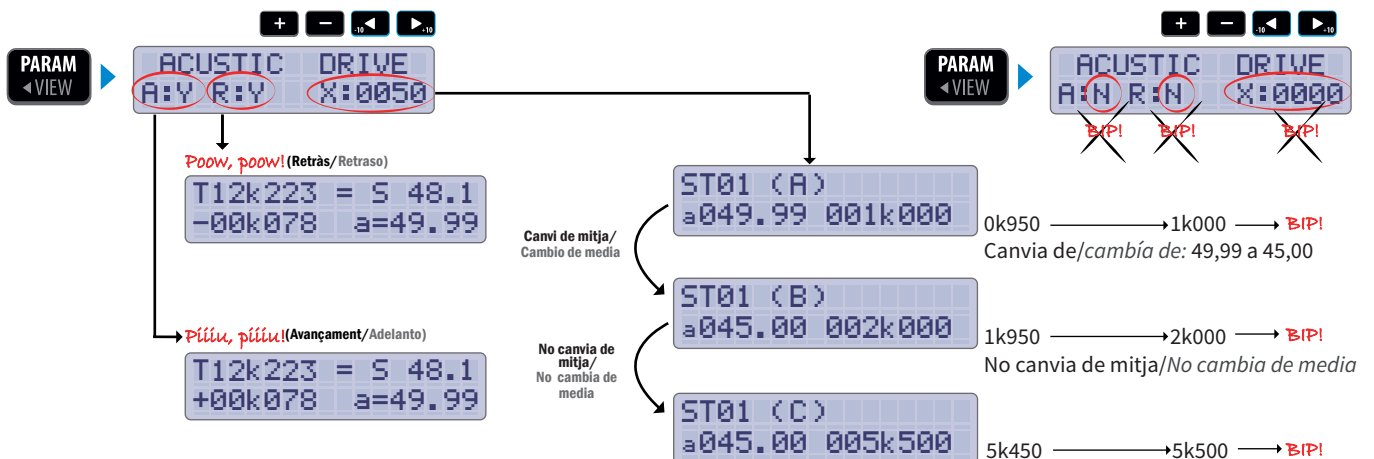

Se programa con los parámetros de Blunik II. Plug & Play. Lo conectas y listo. Desconectar siempre con Blunik apagado.

Important/Importante

Requiere Blunik II versión 4.04 o superior.

Requiere Blunik II versión 4.04 o superior.

Funció 1: Acoustic Drive/ Función 1: Acoustic Drive

Funció 2: Gap Marquer/ Función 2: Gap Marquer